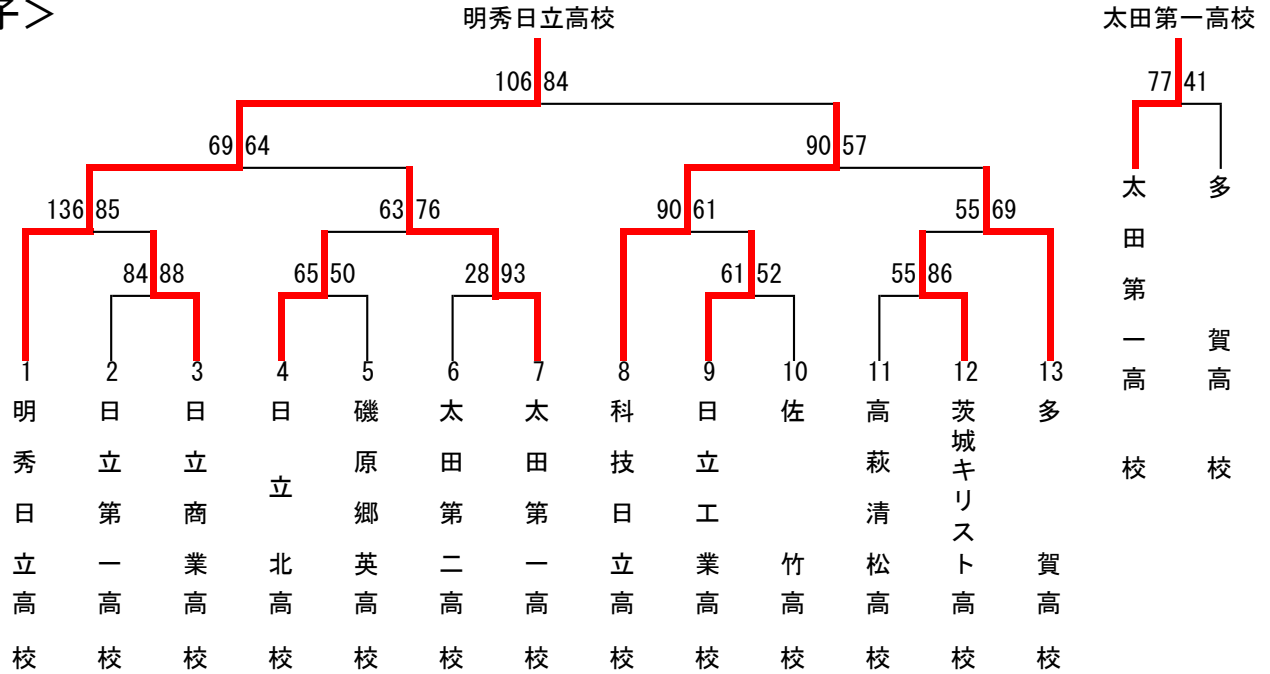

平成28年度 関東高校バスケットボール新人大会県北地区予選会

期 日 平成28年11月25日(金)~27日(日)

場 所 11/25 太田第二高校体育館 11/26・27 日立北高校体育館

<男子>

<女子>