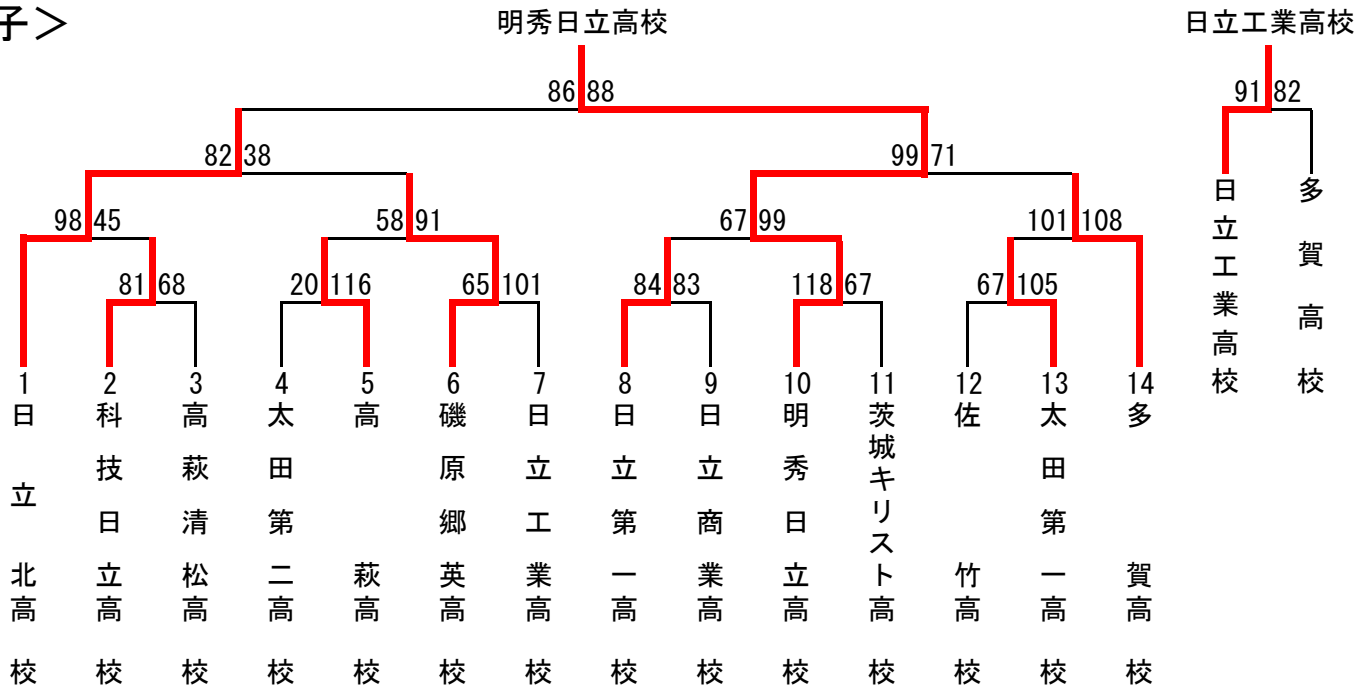

平成26年度 関東高校バスケットボール大会県北地区予選会

期 日 平成26年4月25日(金)~27日(日)

場 所 4/25 太田第二高等学校 4/26・27 太田第一高等学校

<男子>

<女子>