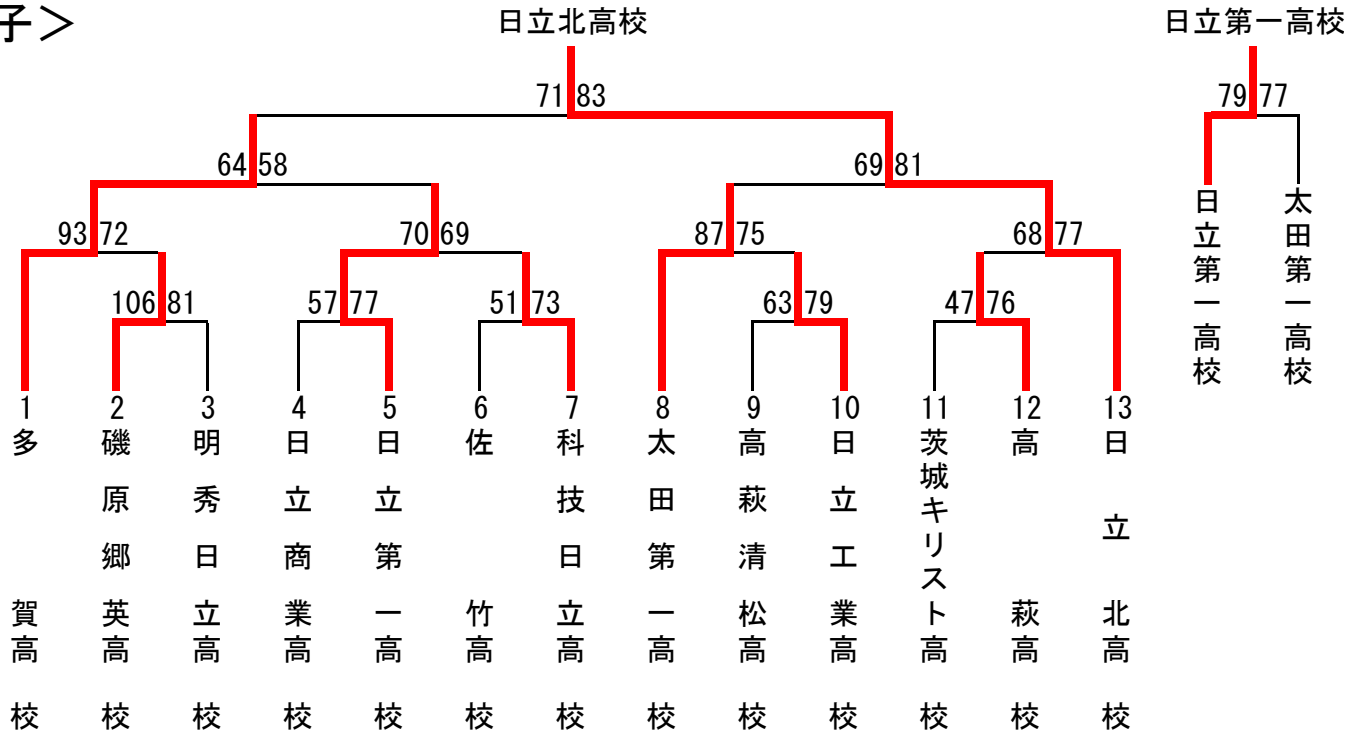

# 平成25年度 関東高校バスケットボール大会県北地区予選会

期 日 平成25年4月19日(金)～21日(日)

場 所 4/19 太田第二高等学校 4/20・21 日立商業高等学校

## <男子>

## <女子>